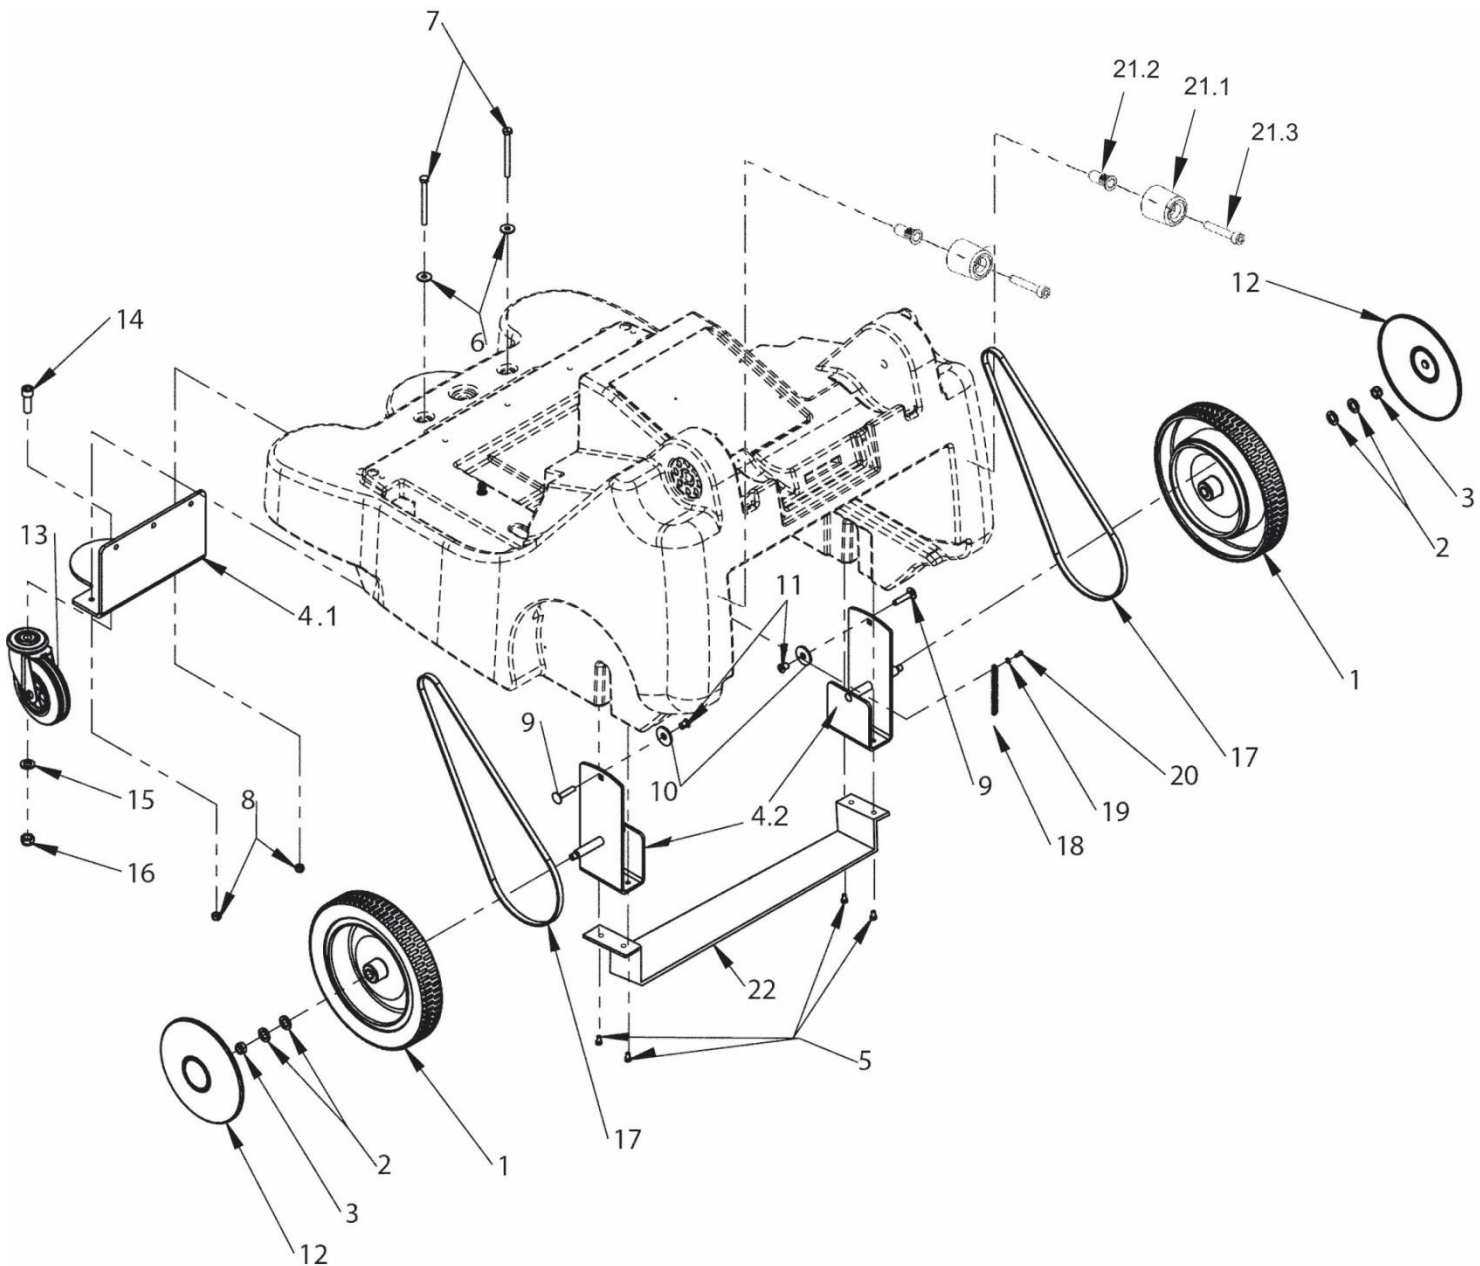

## Sektion 1 – Rad und Rollen Baugruppe / Section 1 – Wheel and Caster Assy

Pos.	Art.Nr./ Item No.	Beschreibung/Description	Stkz/ Qty.
1	110053	Lauftrad BG/Assy drivewheel (103382 Konuskugellager KL4.14/Ball bearing )	2
2	102306	Unterlegscheibe/Washer/Washer M14 d15 (DIN 433)	4
3	102578	Sechskantmutter/ Nut M10 (DIN 985)	2
4.1	101400	Radachse kpl/Wheel Axle Assembly	2
4.2	110418	Lenkrollentragblech/supportplate swivel	1
5	102691	Zylinderschraube/Screw M6 x 16 DIN7984	4
6	102241	Karoseriescheibe 8,4 x 20 x 1,25/Washer, Flat,	2
7	102483	Sechskantschraube/Screw Hex M8 x 90 DIN931	2
8	102585	Sechskantmutter/hex-nut M8 (DIN 985)	2
9	102371	Flachrundschrabe/nut M8 x 40 (DIN 603)	2
10	102313	Karoseriescheibe/washer 11x34x3 DIN 440	2
11	102624	Hülsenmutter/nut M8	2
12	103286	Radkappe RAL 9005 /Hub Cap RAL 9005	2
13	110461	Lenkrolle/Caster D125 PU schwarz	1
14	104406	Zylinderschraube/screw M12 x 35 DIN912	1
15	102280	Unterlegscheibe/washer M12 d13 DIN125	1
16	102579	Sechskantmutter/hex-nut M12 DIN985	1
17	101429	Zahnriemen/Toothed Belt HTD 1100-5M-9	1
18	104165	Antistatik-Kette/Antistatic- chain A3003	1
19	102276	Scheibe/Washer DIN 125 A4,3	1
20	102673	Blechschrabe/Screw DIN 7971 3,9 x 13	1
21.1	112021	Puffer H25 D24/Bumper h25 d24	2
21.2	112022	Blindniet-Mutter/ Blind Fastener M5	2
21.3	102409	Zylinderschraube/ M5x30 DIN912	2
22	111944	Versteifungsblech Radachsen/Bent Bracket Support	2