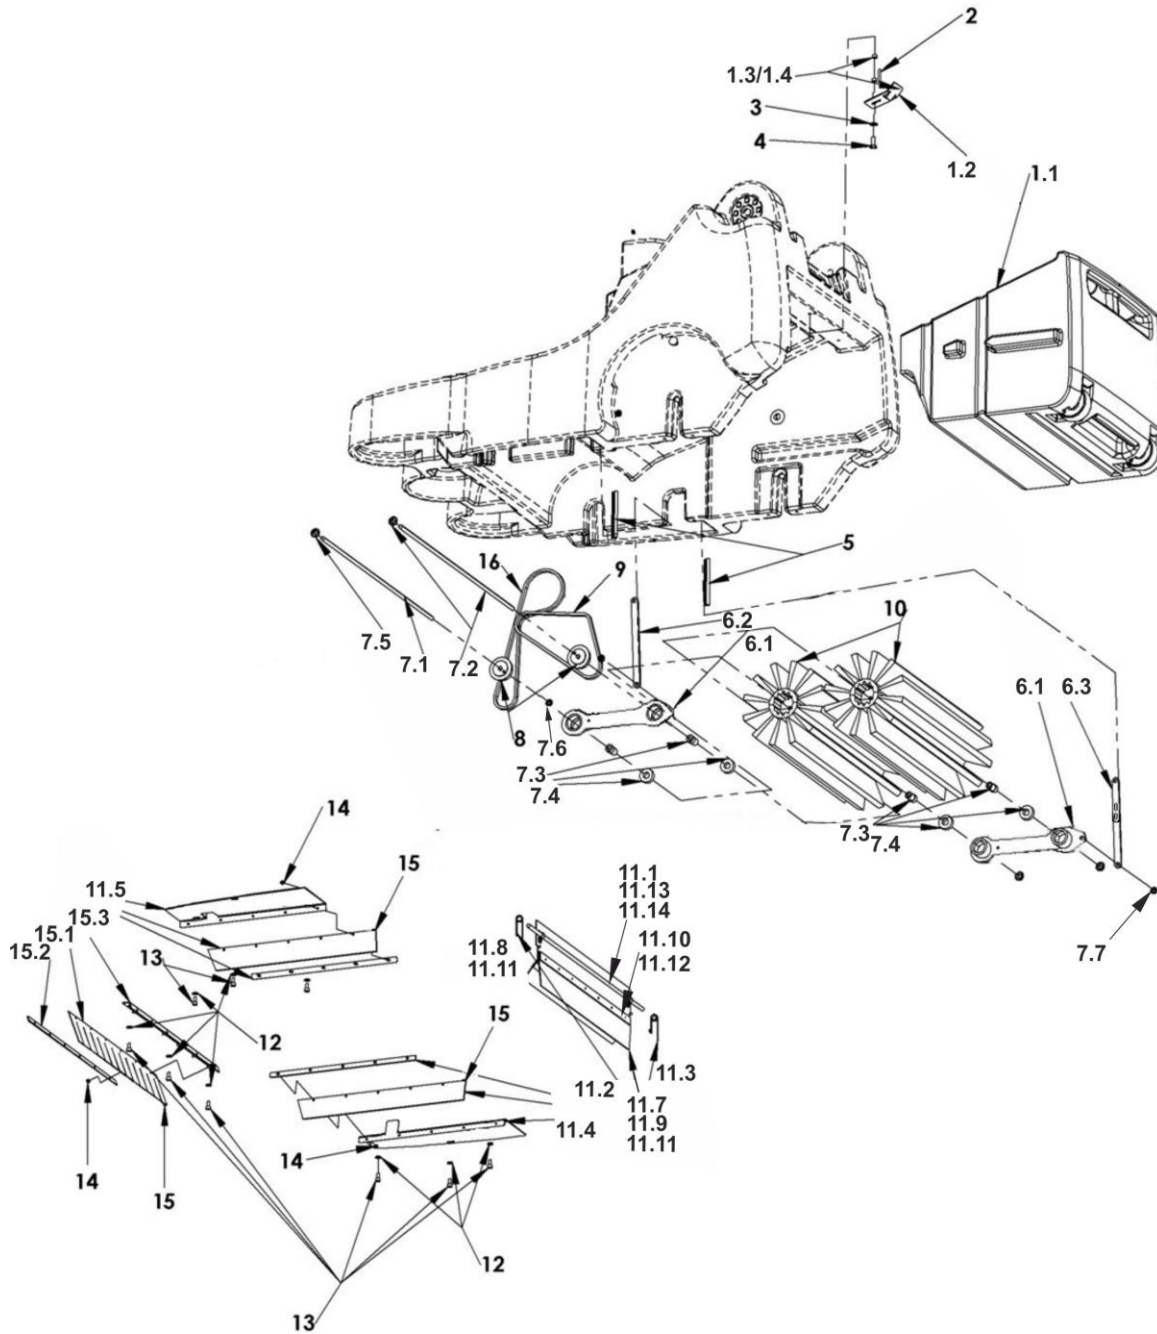

Sektion 3 – Kehrwalzensystem / Section3 – Main Broom Assy

Sektion 3 – Kehrwalzensystem / Section3 – Main Broom Assy

Pos.	Art.Nr./ Item No.	Beschreibung/Description	Stkz/ Qty.
1.1	110466	Staubkasten Hawk Gray BG/Assy Dustcontainer S8, Teal	1
1.2	101362	Arretierblech Staubkasten/adjustment dust container	1
1.3	100712	Distanzbuchse / Bush D10-d8-L6-St	2
1.4	111460	Feder/Spring Staubkastenhalter	1
2	102607	Spannstift/dowel pin DIN1481-d5x30-St	1
3	102285	Unterlegscheibe/Washer DIN125-M8-StVz	1
4	104401	Sechskantschraube/Screw Hex DIN933-M8x20-8.8	1
5	110871	Dichtung Staubkasten/Sealing Dustcontainer L200	2
6.1	101469	Flanschblech ZBG(Kehrwalzenschwinge)/adjusting plate	2
6.2	111933	Zughebel links BG / lever lhs	1
6.3	110760	Zughebel KW-Verstellung BG(rechts)/lever for height adjustment	1
7.1	110408	Walzenachse vorn 4kant 8/Mainbroomaxle front squared 8 L=625	1
7.2	110409	Walzenachse hinten 4kant 8 /Mainbroomaxle rear squared 8 L=635	1
7.3	100565	Lagerteil für Vierkantwelle 8 /Bearing-support, plastic, black	4
7.4	103636	Kugellager/Ballbearing - 6002 2RS	4
7.5	100566	Starlock VKT-8-StVz	8
7.6	102750	Unterlegscheibe/Washer d13-D25-h2-PA	1
7.7	110246	Distanzbuchse/Bush D18-d12,2-L15-PA schwarz	1
8	101467	Zahnriemenscheibe/Sprocket Z32	2
9	103642	Zahnriemen/Toothed Belt HTD 600-5M-9	1
10	110970	Kehrwalze/Mainbroom D195 L500 PA 0,4 V	2
11.1	101480	Achse Umwurfklappe/Axle 8 x 650	1
11.2	100486	Schenkelfeder/Spring rts d=1,6 Di=11,9 n=3,375	1
11.3	100487	Schenkelfeder/Spring lks d=1,6 Di=11,9 n=3,375	1
11.4	110484	Seitenabdichtung rechts BG/Sealing rhs	1
11.5	110483	Seitenabdichtung links BG/Sealing lhs	1
11.6	110477	Abdichtung vorne BG/Sealing front	1
11.7	110052	Umwurfklappe BG/Assy recirculating flap	
11.8	101475	Umwurfklappengummi/rubber for recirculation flap - 520x55x2 GU	1
11.9	101479	Umwurfklappengummi/rubber for recirculation flap - 520x80x2 GU	1
11.10	101473	Umwurfklappenblech/Recirculation Flap Bracket	1
11.11	101477	Haltestreifen Umwurfklappe/Counter Bracket Recirc. Flap	2
11.12	102218	Blindniet/rivet DIN7337-A-4,0x10,0-Al-St	18
11.13	100610	Schelle/Cable Clips BSL 1 x 10 (DIN 72571)	2
11.14	102763	Starlock RND-8-StVz	2
12	102278	Unterlegscheibe/Washer DIN125-M6-StVz	9
13	102435	Zylinderschraube/Screw DIN912-M6x12-8.8	9
14	102575	Sechskantmutter/Nut DIN985-M4-8-Vz	16
15	110477	Abdichtung vorne BG/Sealing front Assy	1
15.1	101382	Frontabdichtgummi/Rubber skirt 500x80x1 PG	1
15.2	101383	Gegenhalter Gummilippe vorne/Front Skirt Counter Braket	1
15.3	110476	Halterung Gummilippe/Supportframe frontflap BG	1