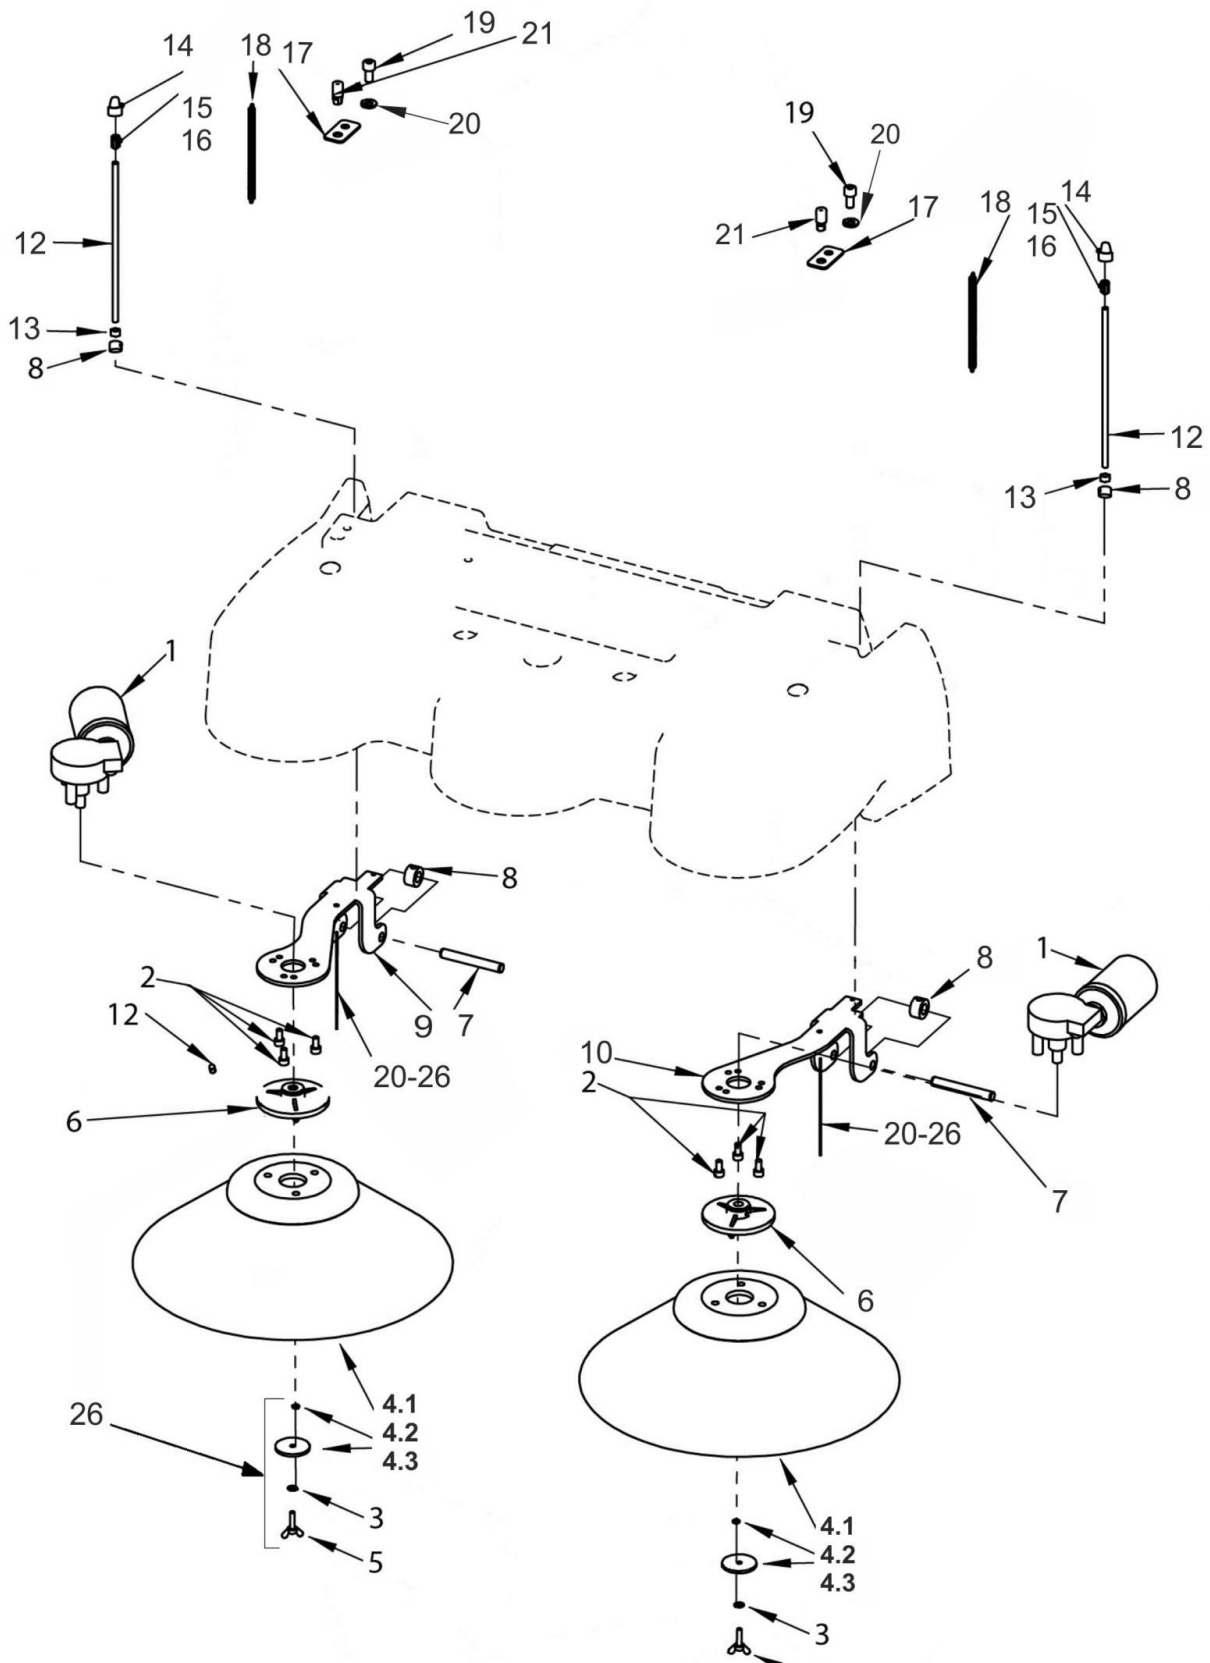

Sektion 4 – Seitenbeseneinheit / Section 4 – Side Brush Assy

Sektion 4 – Seitenbeseneinheit / Section 4 – Side Brush Assy

Pos.	Art.Nr./ Item No.	Beschreibung/Description	Stkz/ Qty.
1	110161	Getriebemotor /Gearmotor 12 V	2
2	102704	Zylinderschraube/ ScrewDIN7984-M6x10-8.8	6
3	102633	Fächerscheibe/Washer M5 d5,3 flach (DIN 6798)	2
4.1	110526	Seitenbesen/ Sidebrush D354 H104 PA 0,6	2
4.2	101657	O-Ring HN5030-4x2	2
4.3	101656	Scheibe/Washer 5,3 x 38 x 3	2
5	102300	Flügelschraube/Wing screw - DIN316-M5x20-StVz	2
6	110160	Seitenbesenmitnehmer BG/Driver sidbroom assy	2
7	111473	Zylinderstift/Pin ISO2338-A-10x80-StVz	2
8	102388	Stelling DIN705-A12-StVz	2
9	110415	Seitenbesenarm rechts/Side Brush Arm rhs	1
10	110416	Seitenbesenarm links/Sidebroomarm lhs	1
11	102704	Zylinderschraube/Screw DIN7984-M6x10-8.8	1
12	111196	Gewindestange M6 x 190	2
13	102530	Sechskantmutter DIN934-M6-8-Vz	2
14	104343	Sechskant-Schutzkappe M6 schwarz/cover-nut, plastic	2
15	102621	Verbindungsmuffe HN4715-M6x10-StVz	2
16	102291	Federring DIN127-M6-StVz	2
17	110497	Halteblech Bowdenzug Seitenbesen/Bracket sidebroomlever	2
18	110800	Zugfeder/Extension spring 13/8/2	2
19	102427	Zylinderschraube DIN912-M8x16-8.8	2
20	102285	Unterlegscheibe DIN125-M8-StVz	2
21	110447	Bowdenzug L2095-l1732-d1,5-Öse-Frei	2
22		Lüsterklemme/insulation screw joint	4
23	102576	Sechskantmutter DIN985-M6-8-Vz	2
24	102244	Ringschraube ART48-M4x20-StVz	2
25	102575	Sechskantmutter DIN985-M4-8-Vz	2
26	111257	Seitenbesenbefestigung BG/Sidebrush Fixture Screw, AG - - (Flügelschraube, Scheibe, O-Ring/Wing screw,Washer,O-Ring	2