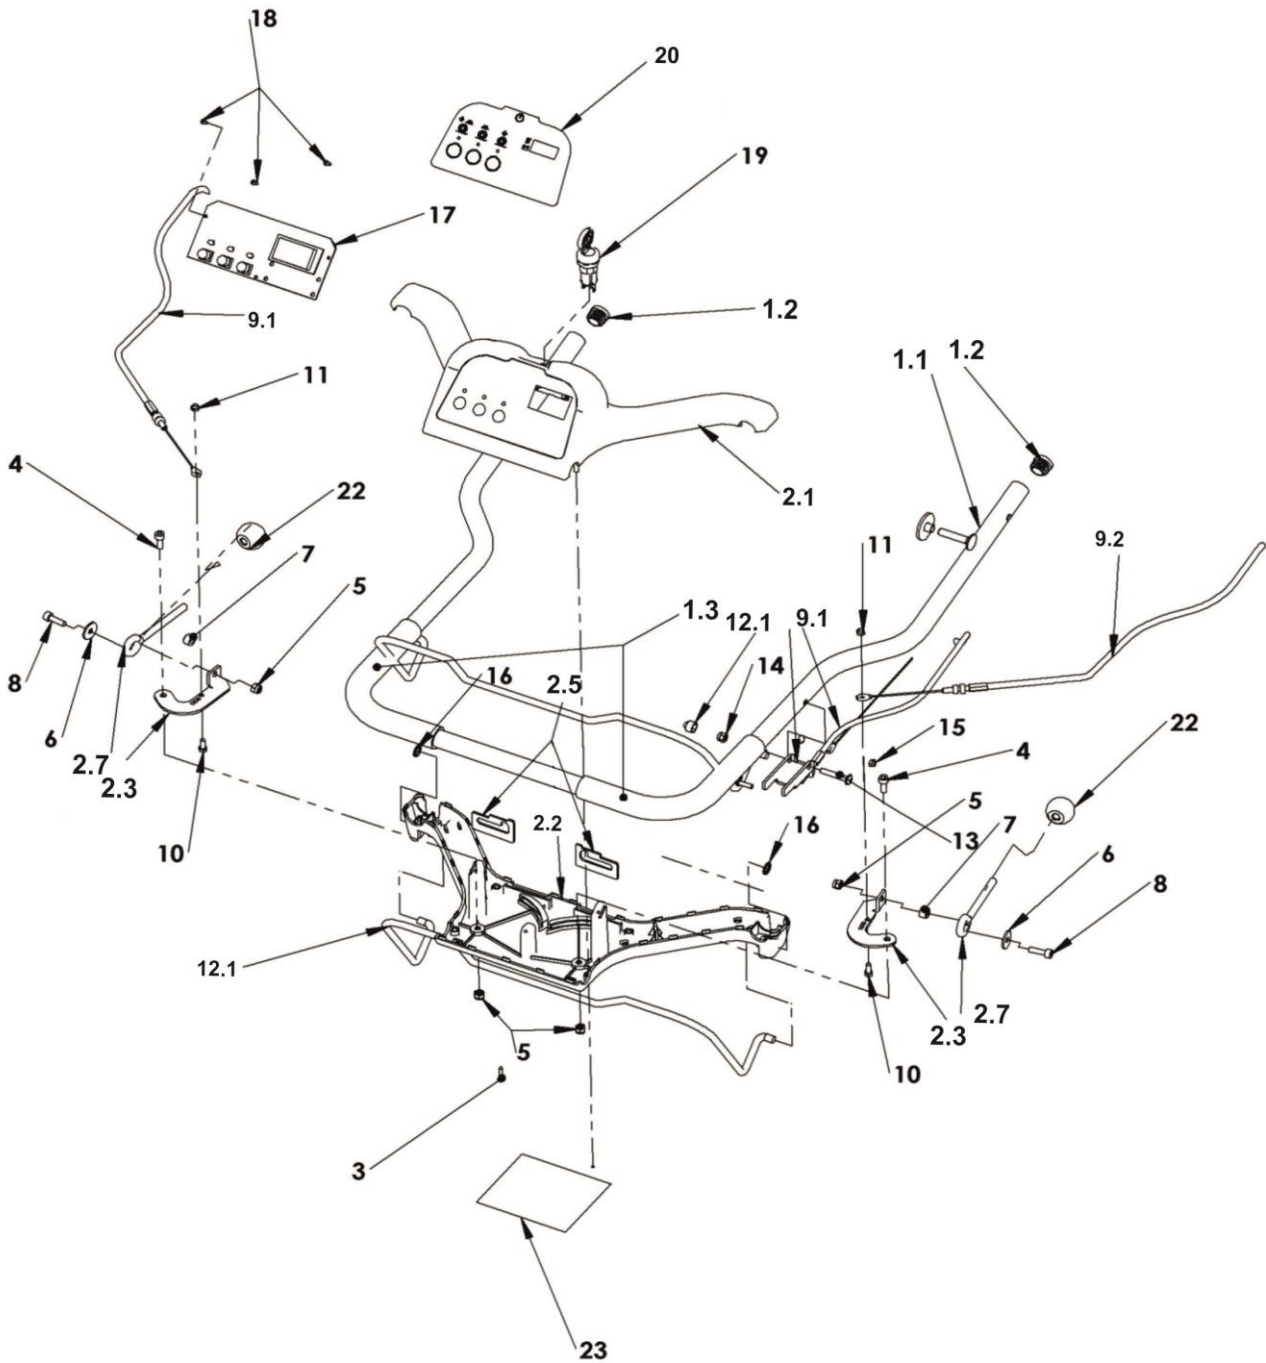

Sektion 7 – Lenkeinheit / Section 7 – Steering Unit

Sektion 5 – Filter, Rüttler / Section 5 – Filter and Shaker Assy

Pos.	Art.Nr./ Item No.	Beschreibung/Description	Stkz/ Qty.
1	110400	Befestigungsplatte Lüfter/Fixingplate ventilator	1
2	110419	Abdeckblech Filterrüttler/Cover filtershaker	1
3	104426	Zylinderschraube/Screw DIN912-M5x10-8.8	4
4	110952	Halteblech Haubenschalter/Supportplate switch	1
5	100336	Endschalter Delta/Limit Switch 6400-54	1
6	102414	Zylinderschraube/Screw DIN912-M5x12-8.8	2
7	102577	Sechskantmutter/Nut DIN985-M5-8-Vz	2
8	102678	Blechschaube/Screw DIN7981-3,5x13-StVz	7
9	110485	Rüttlerstange /Assy shakerbar	1
10	101397	Rüttlerführung / cleaner holder	1
11	110050	Rüttler BG /Assy Shaker	1
12	102230	Spanplattenschraube/Screw 4x25	2
13	102364	Flachrundschaube M5 x 16	2
14	102577	Sechskantmutter/Nut M5	2
15	110051	Filtereinrichtung BG / Assy Filtersupport	1
16	101388	Vorreiber für Filterträger/Closer for filter holder	1
17	102510	Sechskantschraube/Screw DIN933-M5x16-8.9	2
18	102722	Karoseriescheibe/Washer DIN9021-5,3x15x1,2-St	2
19	100223	Filter 500x300x55 Polyester	1
20	110131	Kugelknopf/Knob D32 M8 gelb	1
21.1	100078	Thermischer Schutzschalter/Thermal Circuit Breaker 40A	1
21.2	104326	Thermischer Schutzschalter/Thermal Circuit Breaker 20A	1
21.3	104093	Relaissockel/Relais-Socket	1
21.4	104102	Relais 12V 70A (K1-3207-0001)	1
22	104426	Zylinderschraube/Screw DIN912-M5x10-8.8	2
23	102277	Unterlegscheibe/Washer DIN125-M5-StVz	2
24	102577	Sechskantmutter/Nut M5	2
25	102722	Karoseriescheibe/Washer DIN9021-5,3x15x1,2-St	1
26	102675	Blechschaube/Screw DIN7976-4,8x19-StVz	1