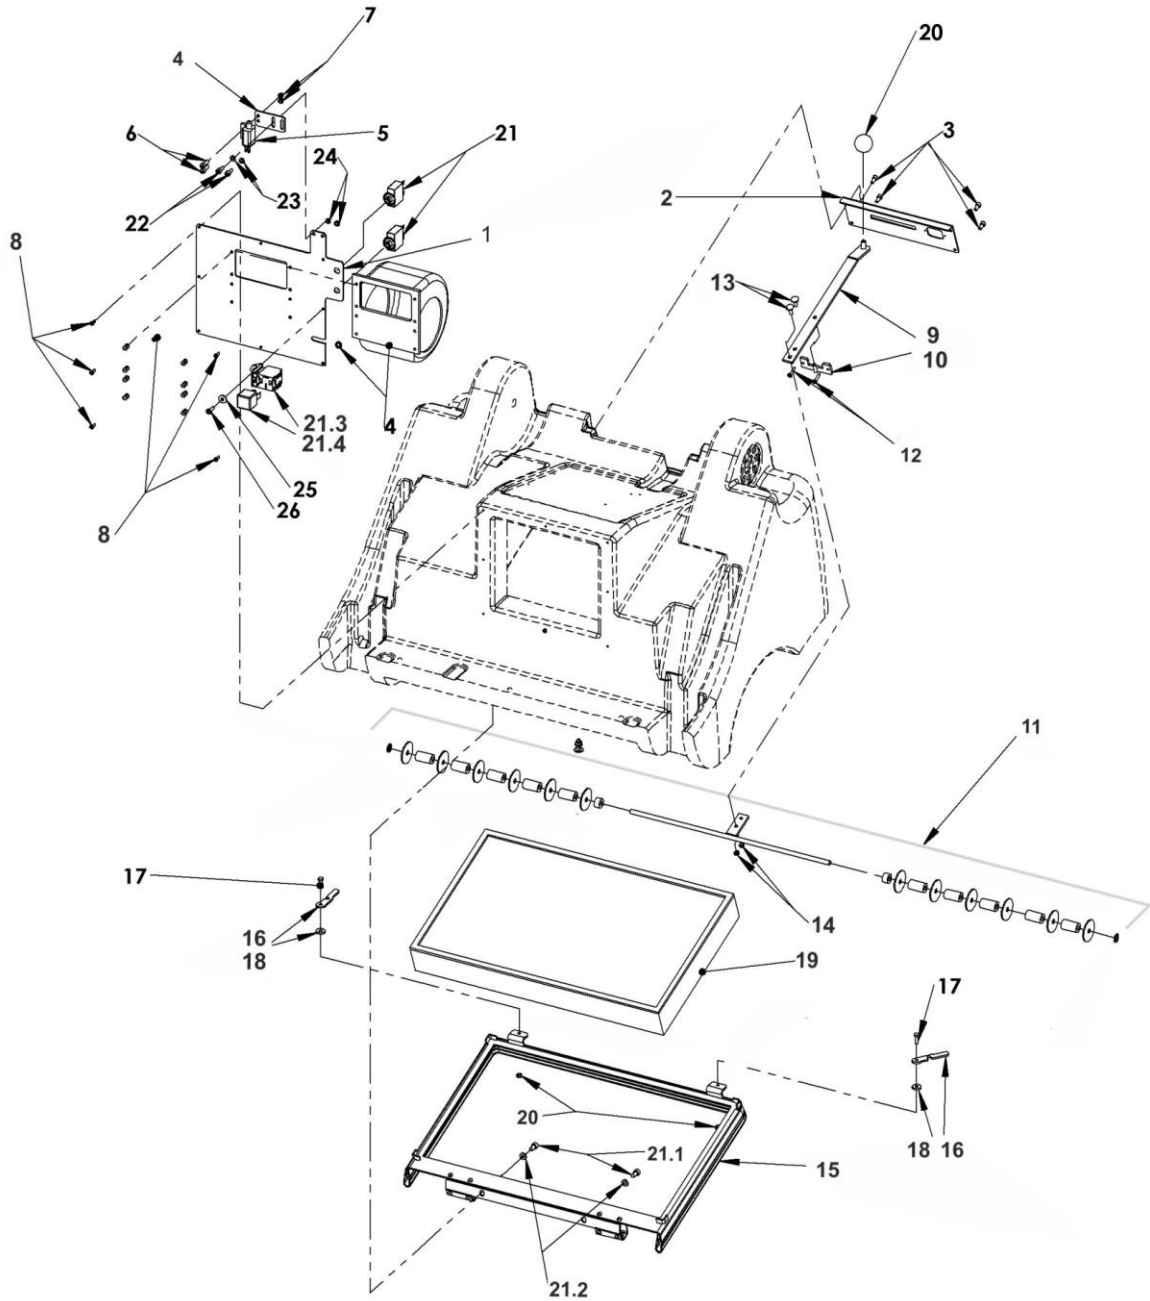

Sektion 5 – Filter, Rüttler / Section 5 – Filter and Shaker Assy

Sektion 5 – Filter, Rüttler / Section 5 – Filter and Shaker Assy

Pos.	Art.Nr./ Item No.	Beschreibung/Description	Stkz/ Qty.
1	110400	Befestigungsplatte Lüfter/Fixingplate ventilator	1
2	110419	Abdeckblech Filterrüttler/Cover filtershaker	1
3	104426	Zylinderschraube/Screw DIN912-M5x10-8.8	4
4	110952	Halteblech Haubenschalter/Supportplate switch	1
5	100336	Endschalter Delta/Limit Switch 6400-54	1
6	102414	Zylinderschraube/Screw DIN912-M5x12-8.8	2
7	102577	Sechskantmutter/Nut DIN985-M5-8-Vz	2
8	102678	Blechschrabe/Screw DIN7981-3,5x13-StVz	7
9	110485	Rüttlerstange /Assy shakerbar	1
10	101397	Rüttlerführung / cleaner holder	1
11	110050	Rüttler BG /Assy Shaker	1
12	102230	Spanplattenschraube/Screw 4x25	2
13	102364	Flachrundschraube M5 x 16	2
14	102577	Sechskantmutter/Nut M5	2
15	110051	Filtereinrichtung BG / Assy Filtersupport	1
16	101388	Vorreiber für Filterträger/Closer for filter holder	1
17	102510	Sechskantschraube/Screw DIN933-M5x16-8.9	2
18	102722	Karoseriescheibe/Washer DIN9021-5,3x15x1,2-St	2
19	100223	Filter 500x300x55 Polyester	1
20	110131	Kugelknopf/Knob D32 M8 gelb	1
21.1	100078	Thermischer Schutzschalter/Thermal Circuit Breaker 40A	1
21.2	104326	Thermischer Schutzschalter/Thermal Circuit Breaker 20A	1
21.3	104093	Relaissockel/Relais-Socket	1
21.4	104102	Relais 12V 70A (K1-3207-0001)	1
22	104426	Zylinderschraube/Screw DIN912-M5x10-8.8	2
23	102277	Unterlegscheibe/Washer DIN125-M5-StVz	2
24	102577	Sechskantmutter/Nut M5	2
25	102722	Karoseriescheibe/Washer DIN9021-5,3x15x1,2-St	1
26	102675	Blechschrabe/Screw DIN7976-4,8x19-StVz	1