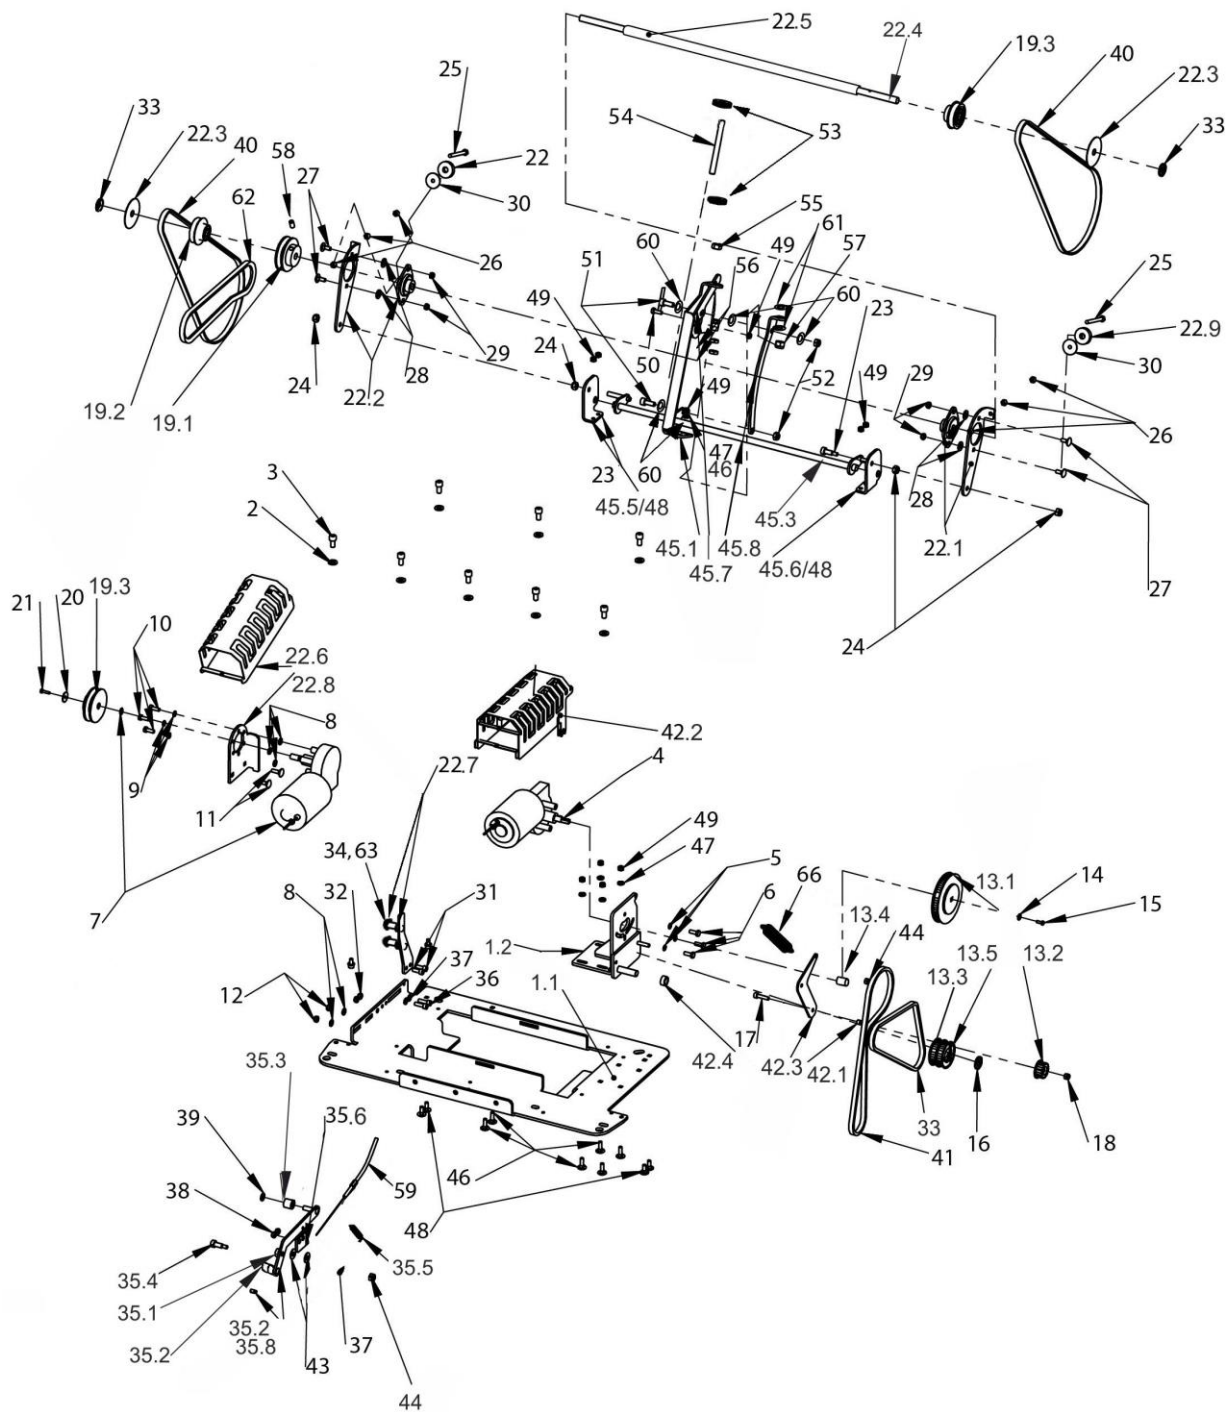

Sektion 2 Rad- und Hauptbürstenantrieb / Section 2 – Wheel and Main Brush Drive

Sektion 2 Rad- und Hauptbürstenantrieb / Section 2 – Wheel and Main Brush Drive

Pos.	Art.Nr./ Item No.	Beschreibung/Description	Stkz/ Qty.
1.1	110383	Montageplatte/Baseplate	1
1.2	110879	Getriebekonsolle, kpl/Gearing-assembly	1
2	102285	Unterlegscheibe/Washer DIN125-M8-StVz	8
3	102427	Zylinderschraube/Screw DIN912-M8x16-8.8	8
4	110258	Getriebemotor 12V mit Vierkantwelle/DC-motor squared shaft 12 V	1
5	102278	Unterlegscheibe/Washer DIN125-M6-StVz	3
6	111395	Sperrzahnschraube M6x16 HN 6300/Screw, Lock, M6x1x16	3
7	112467	Fahrtriebmotor BG/Propel Drive Motor Assembly	1
8	102278	Unterlegscheibe/Washer DIN125-M6-StVz	5
9	102278	Unterlegscheibe/Washer DIN125-M6-StVz	3
10	102479	Sechskantschraube/Screw DIN933-M6x16-8.8	3
11	104432	Flachrundschraube/Screw DIN603-M6x20-StVz	2
12	102576	Sechskantmutter/Nut DIN985-M6-8-Vz	2
13.1	110289	Zahnriemenscheibe Z60/Sprocket Z60 A	1
13.2	110189	Spannrolle BG/Tentioningroller	1
13.3	110187	Umlenkzahnriemenscheibe BG/Double Belt Pulley ASSY	1
13.4	103609	Distanzbuchse/Spacer Sleeve D8-d6-L6-StVz	1
13.5	103281	Starlock RND-12-StVz	1
13.6	100566	Starlock VKT-8-StVz	4
14	102721	Karoseriescheibe/Washer 4,3 x 12 x 1,0	1
15	102517	Sechskantschraube/Screw Hex DIN933-M4x12-8.8	1
17	104408	Zylinderschraube/Screw DIN912-M6x25-8.8	1
18	102576	Sechskantmutter/Hex-Nut DIN985-M6-8-Vz	4
19.1	101433	Keilriemenscheibe/Pulley SPZ-1-63 SPZ-1-63	1
19.2	110063	Zahnriemenscheibe links BG/Assy sproket wheel lhd	1
19.3	110064	Zahnriemenscheibe rechts BG/Assy sproket wheel rhd	1
19.4	110456	Riemenscheibe SPZ 63 D10/Pulley SPZ 63	1
20	102721	Karoseriescheibe/Washer DIN9021-4,3x12x1,0-St	1
21	104390	Sechskantschraube/Screw Hex DIN933-M4x16-8.8	1
22.1	110468	Spannarm für Fahrtantrieb lks, BG/Tentioner drivesystem lhs ASSY	1
22.2	110469	Spannarm für Fahrtantrieb rts, BG/Tentioner drivesystem rhs ASSY	1
22.3	101436	Bordscheibe/Washer D60-d12,1-t1-G	2
22.4	110541	Führungswelle/Shaft for drive 12x705 mm gehärtet	1
22.5	111510	Versteifungsrohr/Tube D16 d12,3 L508	1
22.6	111191	Hitzeschutz Fahrtriebmotor BG/Heat Shield Propel Drive, AG	1
22.7	111202	Umlenkarm Fahrtrieb BG/Deviationbar Drive AG	1
22.8	110401	Konsole für Fahrttriebmotor/Support drivemotor	1
22.9	103326	Distanzbuchse/Bush D30-d10,5-L7,5-PA natur	2
23	104392	Sechskantschraube/Hex-Screw DIN933-M8x30-8.8	3
24	102585	Sechskantmutter/Screw DIN985-M8-8-Vz	5