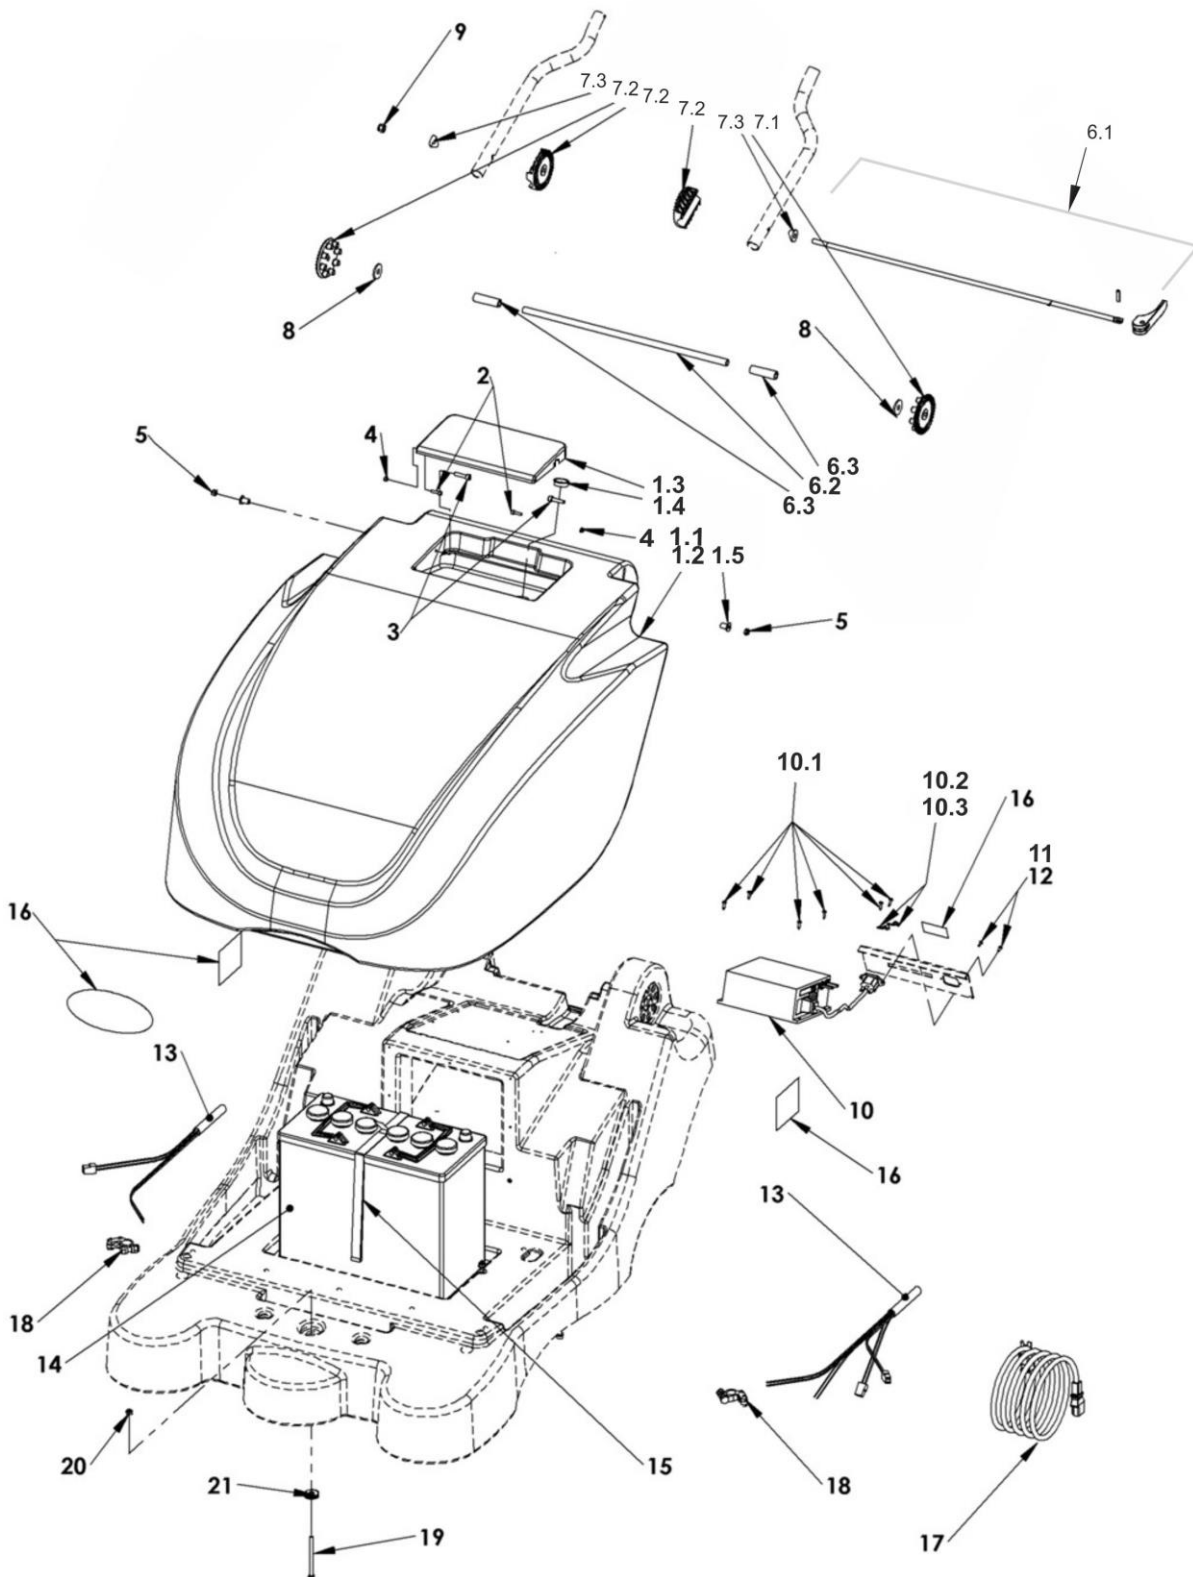

Sektion 6 – Abdeckung und Elektrik / Section 6 – Cover and Electrical Assy

Sektion 6 – Abdeckung und Elektrik / Section 6 – Cover and Electrical Assy

Pos.	Art.Nr./ Item No.	Beschreibung/Description	Stkz/ Qty.
1.1	113886	Haube NU 9 BG Grau RAL 7016	
1.2	113875	Haube NU9 anthrazitgrau RAL7016	1
1.3	113876	Ladefachklappe NU5/NU9 grau RAL7016	1
1.4	110980	Schutzstopfen d25,1 naturweiß LD-PE	1
1.5	111450	Isolierhülse/Bush CA 60/15A PA Natur	2
2	104390	Sechskantschraube/Screw DIN933-M4x16-8.8	2
3	104408	Zylinderschraube/Screw DIN912-M6x25-8.8	2
4	102575	Sechskantmutter/Nut DIN985-M4-8-Vz	2
5	102576	Sechskantmutter/Nut DIN985-M6-8-Vz	2
6.1	110198	Schnellspanner Fahrbügel/Fastener handle-bar	1
6.2	110396	Distanzrohr/Tube D12-d9-L420-Stahl Vz	1
6.3	110395	Buchse/Bush Fahrbügel-Gelenk	2
7.1	101601	Rastergelenk innen Fahrbügel/hinge controllerbow inside	2
7.2	101602	Rastergelenk aussen Fahrbügel/hinge controllerbow outside	2
7.3	101604	Sattelscheibe/Washer B=8, A=21-23	2
7.4	104337	Sechskant-Schutzkappe/SKS 8 cover-nut - M8 schwarz/black	1
7.5	110149	Unterlegscheibe/Washer DIN440R-M8-StVz	2
7.6	102585	Sechskantmutter DIN985-M8-8-Vz	1
8	102726	Karoseriescheibe/Washer HN5010-10,5x40x1,25-St	2
9	102585	Sechskantmutter/Screw DIN985-M8-8-Vz	1
10	111220	Ladegerät/Charger 12V 13A EU	1
10.1	102683	Blechschrabe/Screw DIN7981-3,5x13-St-Schwarz	4
10.2	102678	Blechschrabe/Screw DIN7981-3,5x13-StVz	2
10.3	100705	Schelle/Clip BSL 1 x 6 (DIN 72571)	2
11	102519	Sechskantschraube/Screw DIN933-M3x8-8.8	2
12	102581	Sechskantmutter/Nut DIN985-M3-8-Vz	2
13	110488	Kabelbaum/WIRE HARNESS	1
14	113863	Gel-Batterie/Battery 12V 108Ah	1
15	100531	Spanngurt/Strap 18 x 1250 (schwarz)/Strap, 18x1250, black	1
16	110636	Maschinenaufkleber Filterrüttler/Label Filtershaker	1
	110634	Maschinenaufkleber/KW-Verstellung/Label mainbrush adjustment	1
	113889	Maschinenaufkleber Warnhinweis/sticker warning	1
	113904	Maschinenaufkleber /Label Numatic	1
17	110734	Ladekabel/CORD KIT 2,0m mit Erdung (Europa)	1
18	102917	Polklemme Minus/Battery-terminal -	1
	102915	Polklemme Plus/Battery-terminal +	1
	102425	Zylinderschraube/Screw DIN912-M6x10-8.8	2
	102278	Unterlegscheibe/Washer DIN125-M6-StVz	2
19	111192	Sechskantschraube/Screw DIN933-M6x90-8.8	1
20.1	102576	Sechskantmutter/Nut DIN985-M6-8-Vz	1
20.2	102235	Karoseriescheibe/Washer HN5010-6,4x20x1,25-St	1
21	110121	Rändelknopf/Knurlled Knob M6 niedrige Form	1